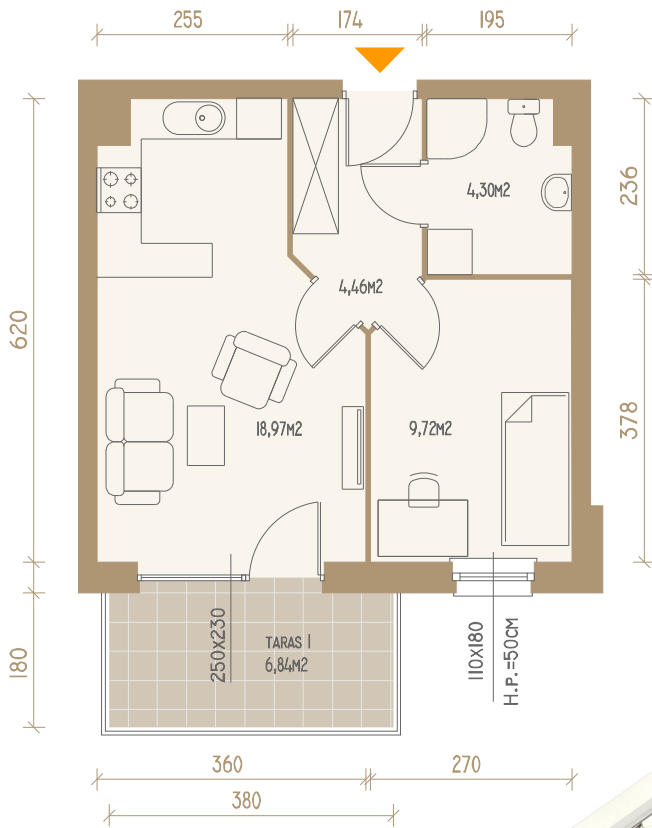

Marina House
GIŻYCKO

Apartament 12

Giżycko / Szantowa 4

piętro 2 / klatka 1

przedpokój	4,46m ²
łazienka	4,30m ²
pokój	9,72m ²
pokój z aneksem	18,97m ²
Pow.	37,45m ²
taras I	6,84m ²

CENA KATALOGOWA :

CENA PROPONOWANA :