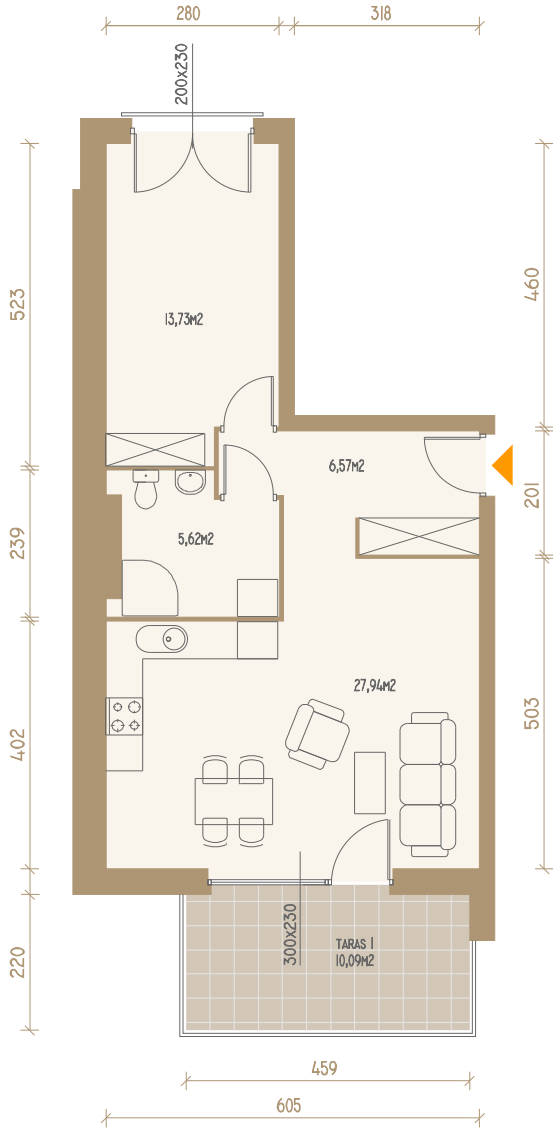

Marina House
GIŻYCKO

Apartament 14

Giżycko / Szantowa 4

piętro 2 / klatka 1

przedpokój	6,57m ²
łazienka	5,62m ²
pokój	13,73m ²
pokój z aneksem	27,94m ²
Pow.	53,86m ²
taras I	10,09m ²

CENA KATALOGOWA :

CENA PROPONOWANA :