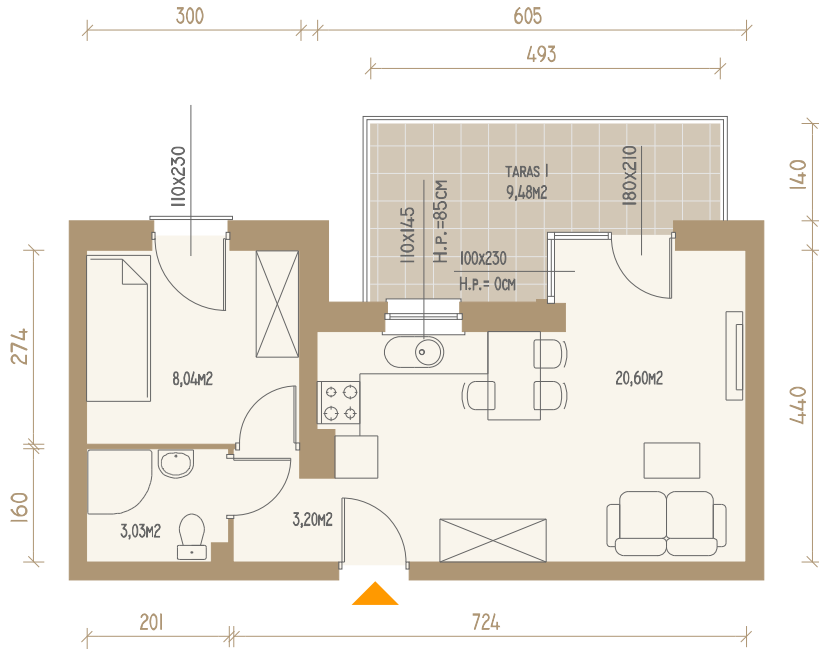

Marina House
GIŻYCKO

Apartament 15

Giżycko / Szantowa 4

piętro 2 / klatka 1

przedpokój	3,20m ²
łazienka	3,03m ²
pokój	8,04m ²
pokój z aneksem	20,60m ²
Pow.	34,87m ²
taras I	9,48m ²

CENA KATALOGOWA :

CENA PROPONOWANA :