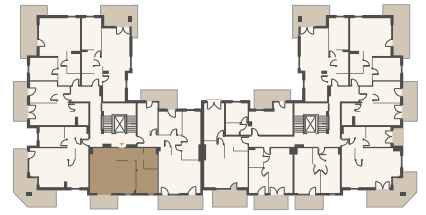

Marina House
GIŻYCKO

Apartament 50

Giżycko / Szantowa 4

piętro 3 / klatka 2

przedpokój	6,15 m ²
łazienka	4,94 m ²
pokój	10,59 m ²
pokój	11,60 m ²
pokój z aneksem	21,88 m ²
Pow.	55,16 m ²
taras I	6,66 m ²

CENA KATALOGOWA :